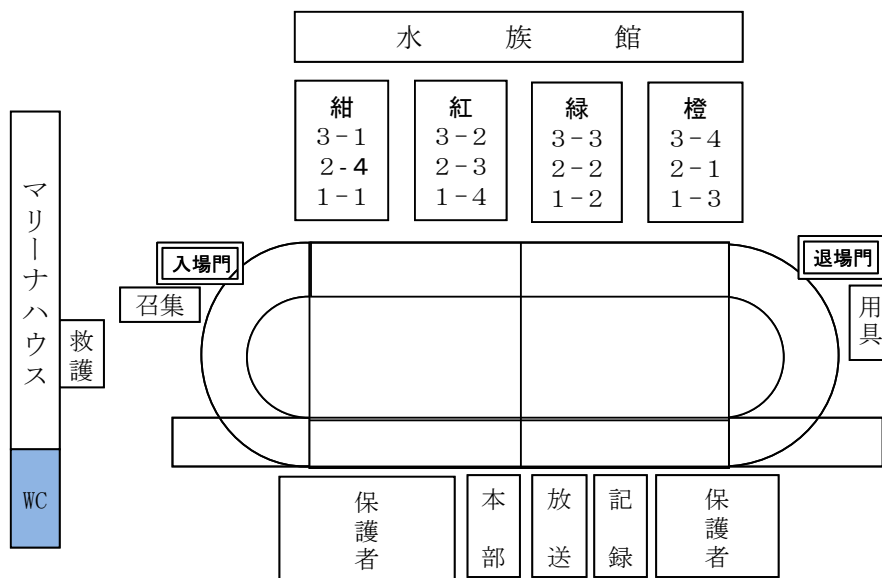

令和5年度

第42回 体育祭プログラム

令和5年9月10日(日) 9:05～(入場開始)

長崎総合科学大学附属高等学校

NO	種 目	出 場 生 徒	時 間
1	開 会 式	全 校 生 徒	9:10
2	徒 競 走	1・2・3 男	9:20
3	パ ワ フ ル リ レ ー	1・2・3 男	9:35
4	総 高 一 の 韋 駄 天 (予)	1・2・3 男	9:50
5	ム カ デ de タ ッ チ	1・2・3 男 女	10:00
6	O T E T E T S U N A I D E	1・2・3 男 女	10:20
7	綱 取 物 語	1・2・3 男 女	10:45
8	ク ラ ブ 対 抗 リ レ ー	ク ラ ブ 員	11:05
9	総 附 風 林 火 山 !	1・2 男 女	11:20
昼 食			11:30
10	総 附 de S O U L	3 年 生	12:20
11	積 木 リ レ ー	1 年 生	13:00
12	総 高 一 の 韋 駄 天 (決)	1・2・3 男	13:20
13	総 高 一 の 力 持 ち	1・2・3 男	13:25
14	色 別 対 抗 長 縄 と び	2 年 生	13:45
15	3 年 生 全 員 リ レ ー	3 年 生	13:55
16	閉 会 式	全 校 生 徒	14:05

【開会式】

生徒入場
開会宣言
学校長挨拶
生徒代表挨拶
優勝杯返還(緑)
選手宣誓
準備体操

【閉会式】

生徒入場
成績発表・表彰
学校長挨拶
生徒代表挨拶
校歌斉聴
万歳三唱★
閉会宣言

高 校 校 舎 側