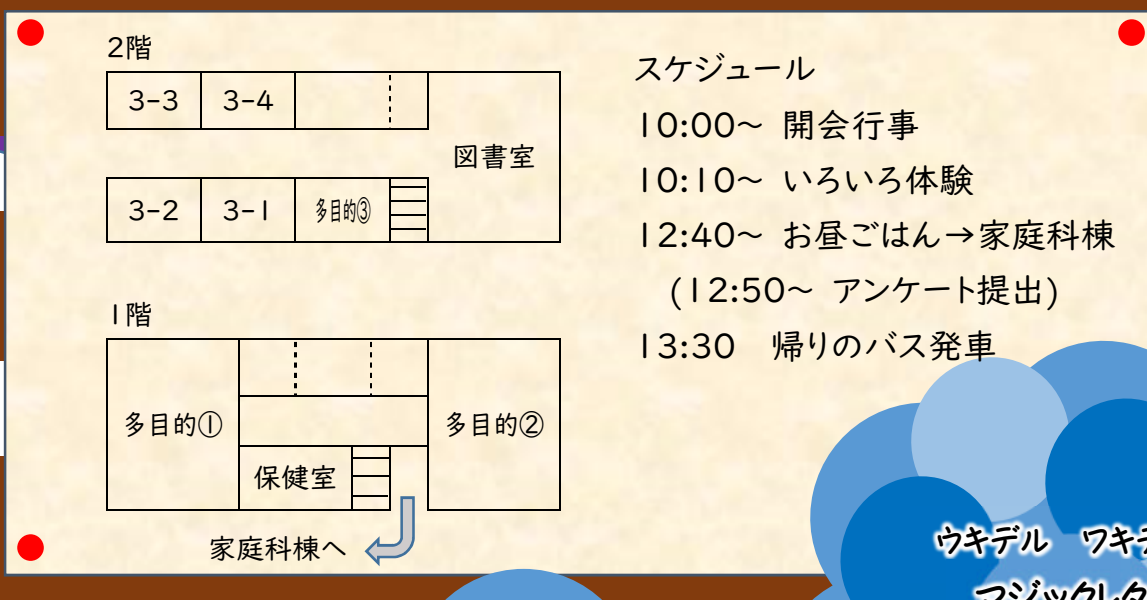

第1回長崎総合科学大学附属高等学校

OpenSchool

スケジュール

- 10:00~ 開会行事
- 10:10~ いろいろ体験
- 12:40~ お昼ごはん→家庭科棟
(12:50~ アンケート提出)
- 13:30 帰りのバス発車

「作る」楽しさ！

簡単にできる缶バッジ作り

2F 多目的③教室

いつでもどうぞ

自然ってアート！

葉脈しおり作り・顕微鏡写真

2F 3-3教室

いつでもどうぞ

ウキデル ワキデル

マジックレター

2F 3-1教室

いつでもどうぞ

総科大ってどんなところ？

1F 多目的②教室

①10:00 ②10:40

③11:00 ④11:20

⑤12:00

総附映画館

1F 多目的①教室

①10:00 ②10:40